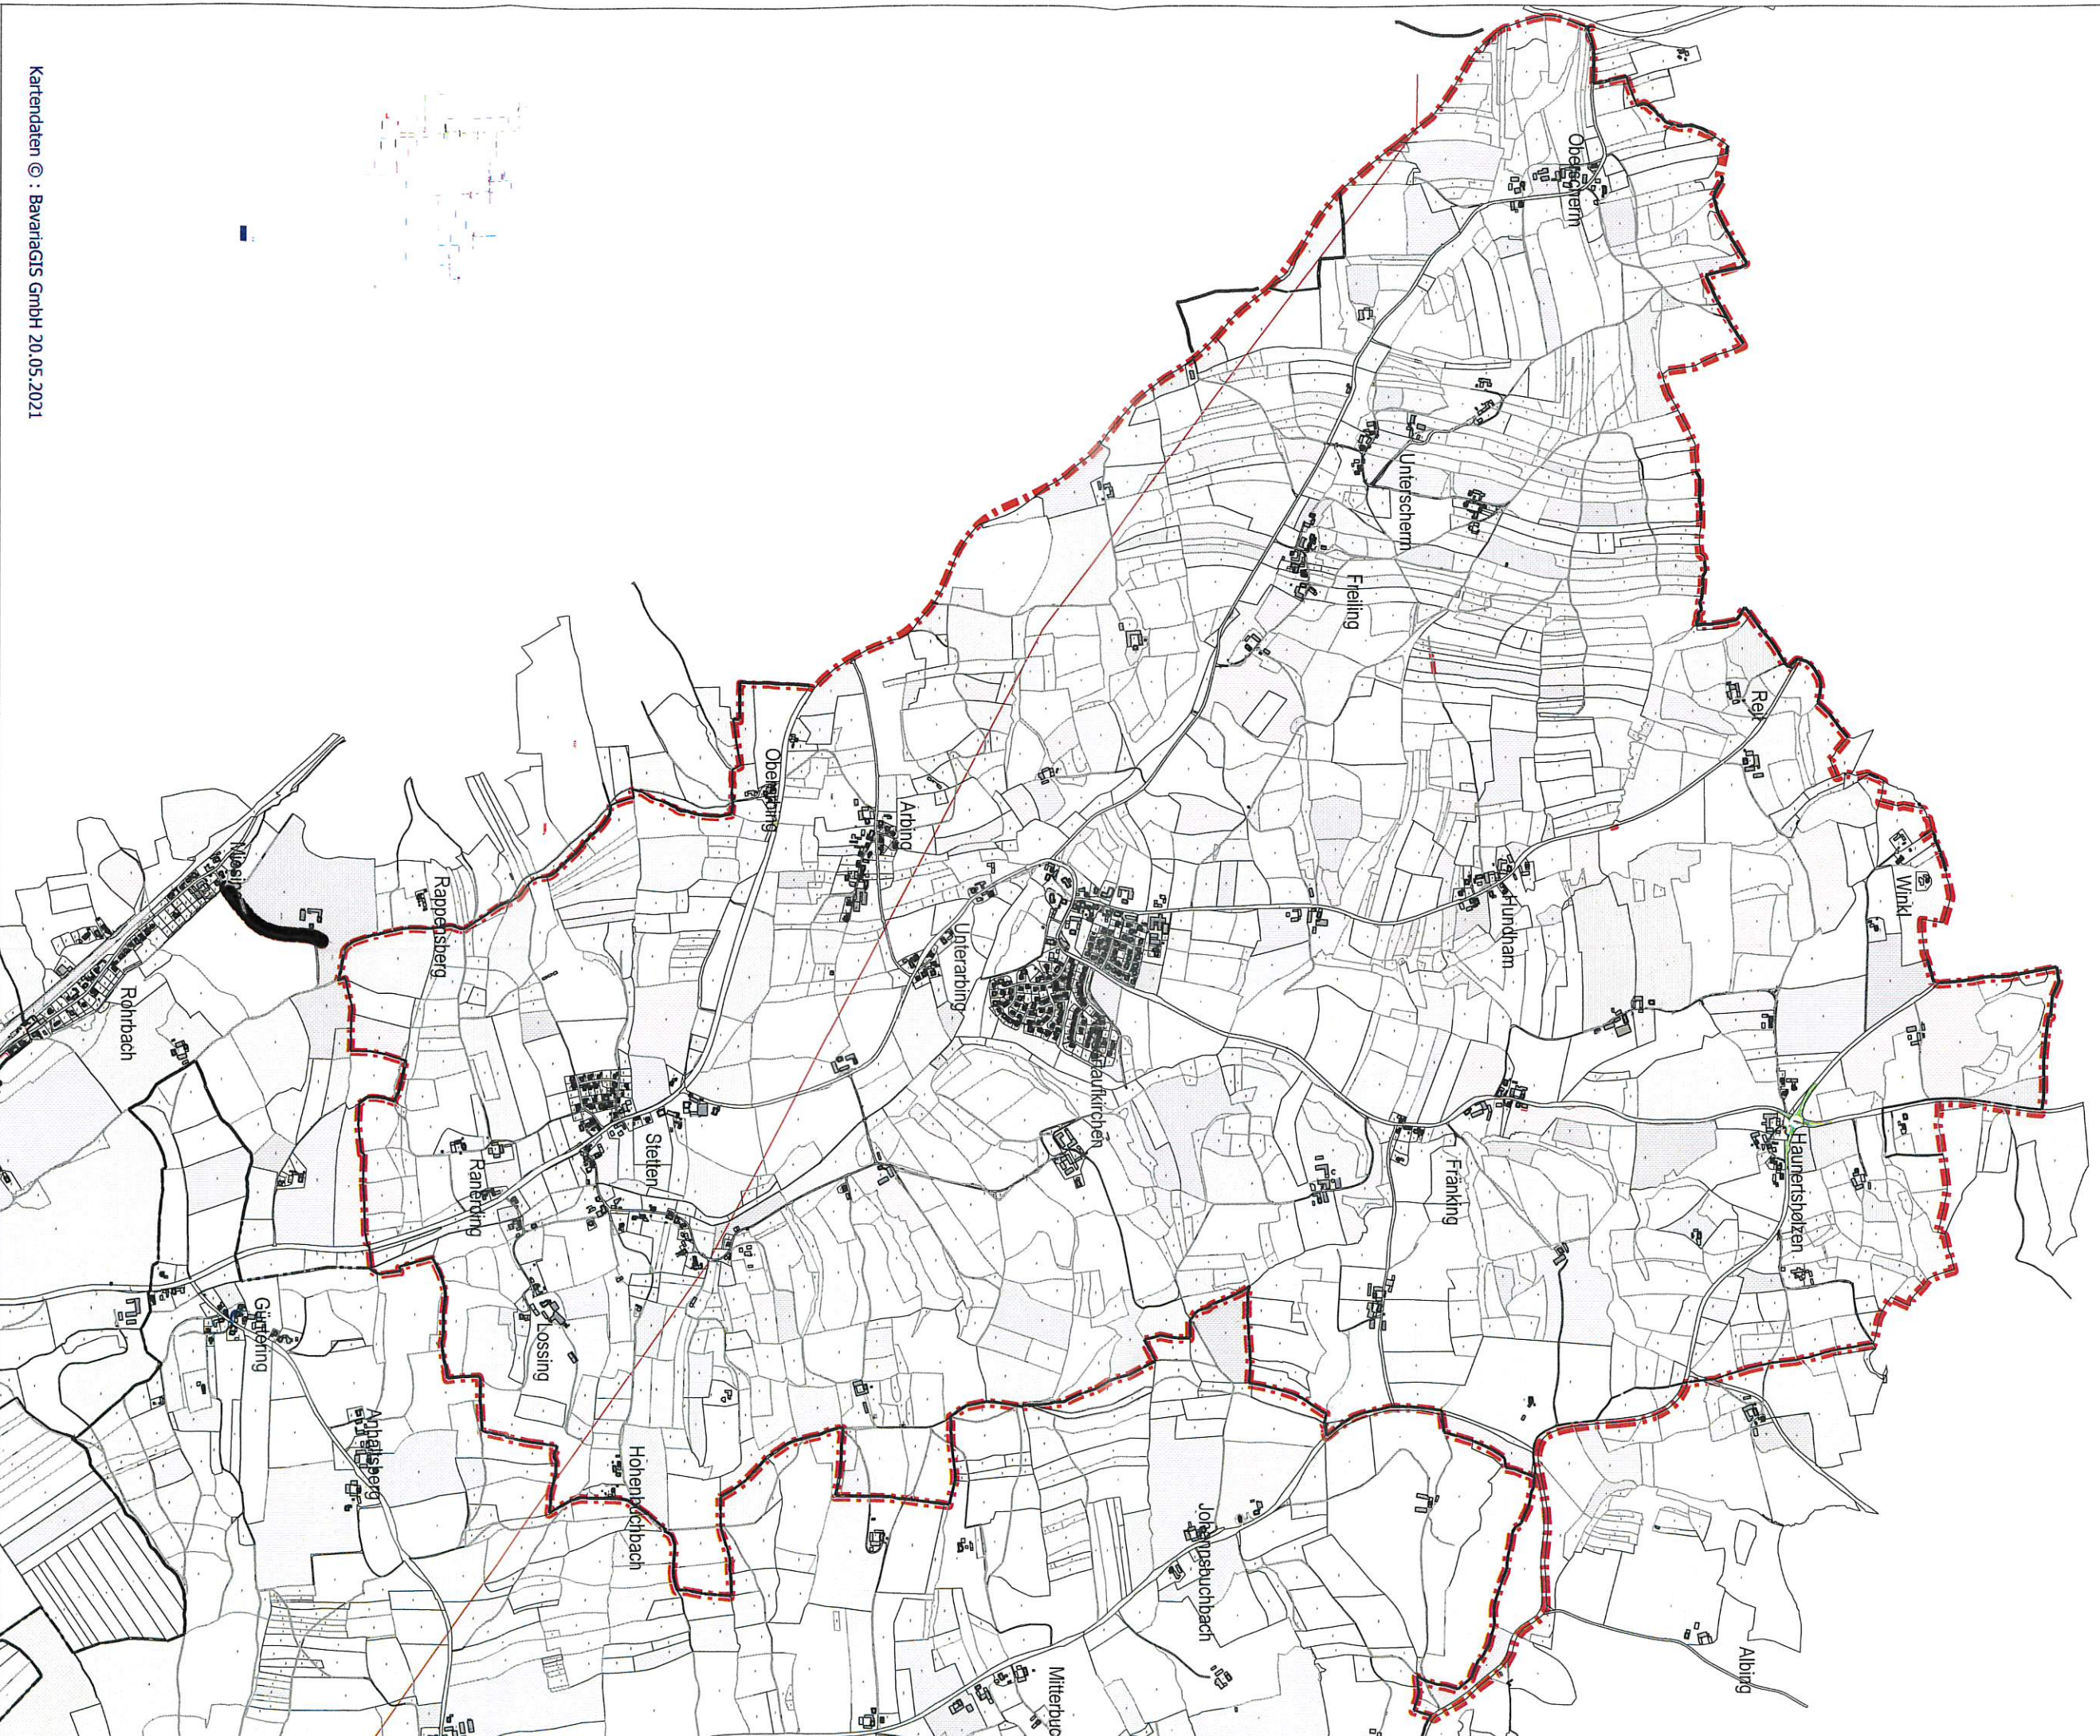

Vertragsgebiet: EW-Grandl / Gemeinde Niedertaufkirchen
Anlage zum Konzessionsvertrag
Vertragslaufzeit vom 06.09.2022 bis 05.06.2042

Bearbeiter: Georg Grandl
Erstellt am: 07.06.2021 14:33
Tel.: 08631 36180
Fax: 08631 361820

Kartendaten © : BavariaGIS GmbH 20.05.2021

Maßstab 1 : 20027